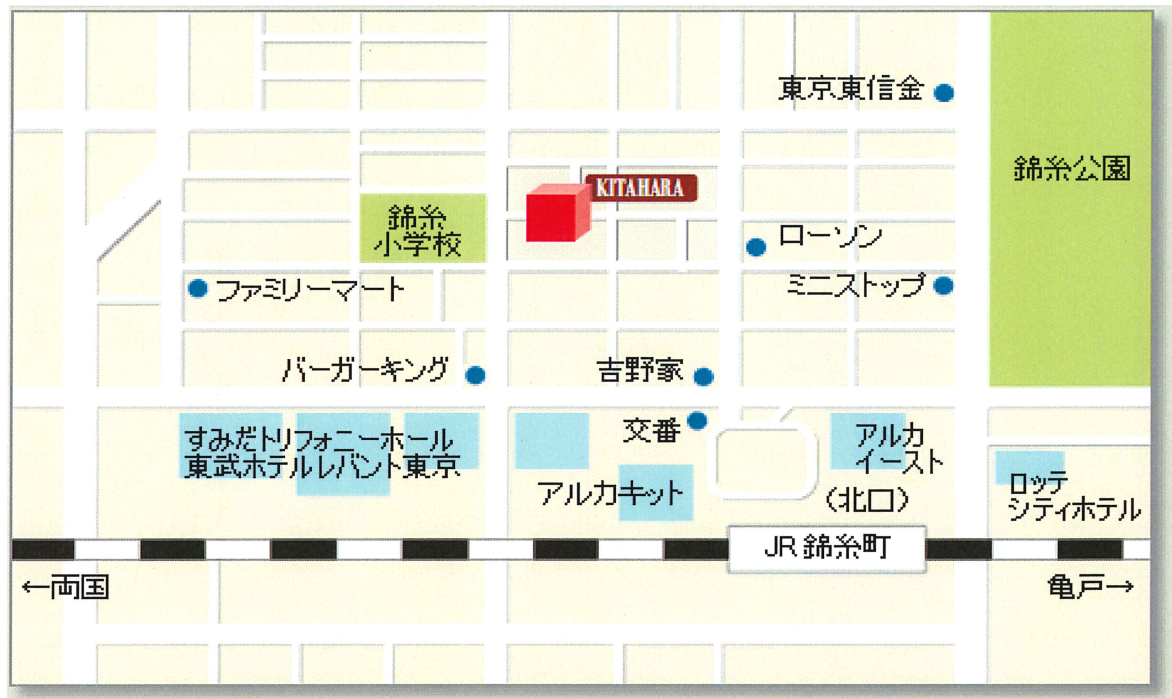

KITAHARA

北原商事株式会社

本 社 | 〒130-0013 東京都墨田区錦糸2丁目7番5号

Tel : 03-3624-5161 (代表)

Fax : 03-3624-5167

最寄り駅 : JR総武線 錦糸町駅 北口 徒歩5分